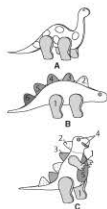

Volcano - 13" x 10"

Lava - 8" x 7"

Eggs, Bones, Cloud, Eyes - 21" x 12"

Tree Tops - 22" x 7"

Tree Trunks - 12" x 8"

Big Dinosaur - 10" x 6"

Little Dinosaur - 4" x 5"

Dinosaur Spikes, Sun - 10" x 5"

Footprints - 16" x 5"

Grass - 18" x 6"

Smoke, Island - 13" x 4"

Spots - 18" x 2"

Eyes, Nose - 7" x 2"

Paper-backed Fusible Webbing - 3 ½ yds.

NOTIONS: Toy A, B, C: One Skein of White Embroidery Floss, Polyester Fiberfill and Two Buttons: ¼" for **A, B** and ⅝" for **C**.

*With Nap **Without Nap ***With or Without Nap

43" H x 31 1/2" W
(109cm x 31.5cm)

D

JOUETS DINOSAURES ET COUVRE-LIT: Jouets en peluche **A, B, C** à jambes, bras et pointes contrastants. Tous les jouets ont des caractéristiques en appliqué et de petits boutons pour les pupilles. Couvre-lit **D** à bandes et bordures contrastantes, appliqués.